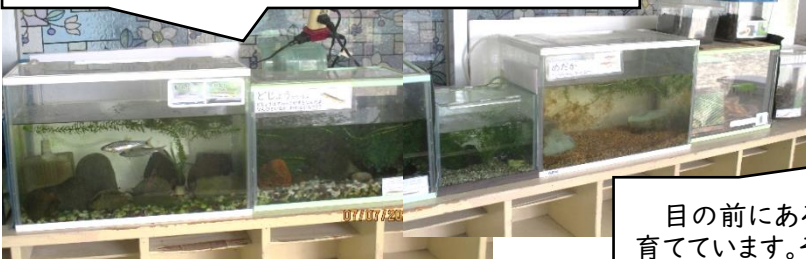

長期休業日(夏休み 冬休み 春休み)は8時30分から午後5時までです。

夏はプールや水遊び

園庭で水遊び ホースのシャワーが刺激的! シャボン玉もしました。
 3歳児も年少も年中もみんな、プールでも動き回って、水の感触を味わっています。
 年長は、バタ足や潜ったり、渦巻きや波にも挑戦したりしました。
 プールの場所は、プールが終わると、3輪車やスクーターの遊び場になります。

センダンの木陰で

砂場で

幼稚園前の「おおぞら広場」では、どんぐり拾い、花摘み、虫捕りができます・「なんじゃもんじゃ」の花も春は見頃です

駐車場(100台)

未就園児遊びの場「あさはたキッズ広場」と「0～1歳児子育てサロン」の案内掲示中 2歳児保育ピッキーjrも人気↑

ウッディ

遊戯室

未就園児も全園児もミニSLとミニ新幹線に乗ります。ギャラリーも大勢いて、たくさん撮影しています。

幼稚園の周りには

- 麻機緑地公園
- レンゲ畑
- いちご狩りハウス
- ミカン狩り畑
- あおぞら農園(ジャガイモ さつまいも)
- 土手
- あおぞら広場
- 西の山(山登り)
- 巴川(見るだけ)
- 麻機小学校
- 泥遊びの田んぼ

と、自然豊かで遊ぶところもたくさんあります。遊ぶ時間も入れて1時間半あれば、十分活動ができます。

1学期 園外保育にたくさん出て、いろいろな自然に触れて、最後までがんばって歩きぬいたりできました。

園内にも少しでも自然を

羽化した3種類の蝶々、カナヘビ、ヤモリ、かたつむりを夏休み前に逃がしました。

川の魚(カワムツ モツゴ)ドジョウにメダカが泳いでいます。メダカの赤ちゃんが生まれて、たくさん育っています。ものすごく小さい!!